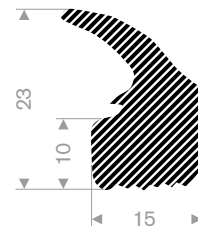

225.84.040
Celrubber EPDM 15° Shore zwart
lengte 2 meter

225.01.170
EPDM 15° Shore zwart
rollengte 10 meter

225.00.617
EPDM 15° Shore zwart
rollengte 50 meter

225.00.619
EPDM 15° Shore zwart
rollengte 50 meter

225.00.601
EPDM 15° Shore grijs
rollengte 100 meter

225.00.084
EPDM 15° Shore zwart
rollengte 30 meter

225.00.081
EPDM 15° Shore zwart
rollengte 30 meter

225.00.082
EPDM 15° Shore zwart
rollengte 30 meter