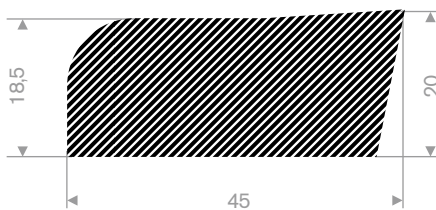

kleur zwart

A	B	code	rollengte (m)	kleur
5	5	228.00.505	100	zwart
8	4	228.00.804	100	zwart
8	8	228.00.808	100	zwart
10	3	228.01.003	100	zwart
10	5	228.01.005	100	zwart
10	6	228.01.006	100	zwart
10	10	228.01.010	50	zwart
10	10	228.41.010	100	grijs
12	12	228.01.212	50	zwart
15	3	228.01.503	100	zwart
15	5	228.01.505	50	zwart
15	10	228.01.510	50	zwart
15	10	228.41.510	50	grijs
15	15	228.01.515	50	zwart
18	3	228.01.803	100	zwart
20	2	228.02.002	100	zwart
20	3	228.02.003	150	zwart
20	4	228.02.004	100	zwart
20	5	228.02.005	25	zwart
20	10	228.02.010	25	zwart
20	10	228.42.010	50	grijs
20	12	228.02.012	25	zwart
20	15	228.02.015	25	zwart
20	20	228.02.020	25	zwart
25	5	228.02.505	100	zwart
25	8	228.02.508	50	zwart
25	10	228.02.510	25	zwart
25	15	228.02.515	25	zwart
25	20	228.02.520	25	zwart
25	25	228.02.525	25	zwart
30	3	228.03.003	50	zwart
30	4	228.03.004	50	zwart
30	5	228.03.005	50	zwart
30	8	228.03.008	50	zwart
30	10	228.03.010	25	zwart
30	10	228.43.010	25	grijs
30	12	228.03.012	25	zwart
30	15	228.03.015	25	zwart
30	20	228.03.020	25	zwart
30	25	228.03.025	25	zwart
30	30	228.03.030	25	zwart

mosrubber rechthoekig snoer

hardheid 15° Shore A

toleranties ISO 3302 E3

kwaliteit EPDM

kleur zwart

A	B	code	rollengte (m)
35	10	228.03.510	25
35	12	228.03.512	25
35	15	228.03.515	25
35	20	228.03.520	25
35	25	228.03.525	25
35	30	228.03.530	15
35	35	228.03.535	15
40	3	228.04.003	50
40	5	228.04.005	50
40	10	228.04.010	25
40	12	228.04.012	25
40	15	228.04.015	25
40	20	228.04.020	25
40	25	228.04.025	25
40	30	228.04.030	15
40	35	228.04.035	15
40	40	228.04.040	10
45	15	228.04.515	25
45	20	228.04.520	25
45	25	228.04.525	15
45	30	228.04.530	15
50	3	228.05.003	50
50	4	228.05.004	50
50	5	228.05.005	50
50	10	228.05.010	25
50	15	228.05.015	25
50	20	228.05.020	25
50	25	228.05.025	15
50	30	228.05.030	15
50	50	228.05.050	10
60	15	228.06.015	15