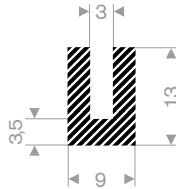

225.00.828
EPDM 15° Shore zwart
rollengte 50 meter

221.00.140
EPDM 15° Shore zwart
rollengte 50 meter