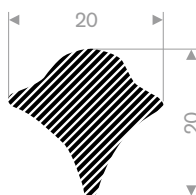

225.84.040
Celrubber EPDM 15° Shore zwart
lengte 2 meter

225.01.170
EPDM 15° Shore zwart
rollengte 10 meter

225.00.617
EPDM 15° Shore zwart
rollengte 50 meter

225.00.619
EPDM 15° Shore zwart
rollengte 50 meter

225.00.601
EPDM 15° Shore grijs
rollengte 100 meter

225.00.084
EPDM 15° Shore zwart
rollengte 30 meter

225.00.081
EPDM 15° Shore zwart
rollengte 30 meter

225.00.082
EPDM 15° Shore zwart
rollengte 30 meter