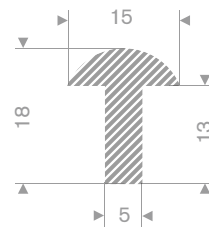

225.84.040
Celrubber EPDM 15° Shore zwart
lengte 2 meter

225.01.170
EPDM 15° Shore zwart
rollengte 10 meter

225.00.617
EPDM 15° Shore zwart
rollengte 50 meter

225.00.619
EPDM 15° Shore zwart
rollengte 50 meter

225.00.601
EPDM 15° Shore grijs
rollengte 100 meter

225.00.084
EPDM 15° Shore zwart
rollengte 30 meter

225.00.081
EPDM 15° Shore zwart
rollengte 30 meter

225.00.082
EPDM 15° Shore zwart
rollengte 30 meter