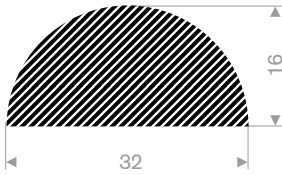

225.01.200
EPDM 15° Shore zwart
rollengte 25 meter