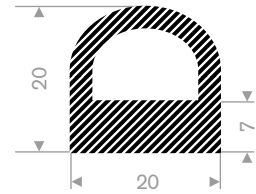

224.00.916
EPDM 15° Shore zwart
rollengte 25 meter

225.02.020
EPDM 15° Shore zwart zelfklevend
rollengte 25 meter