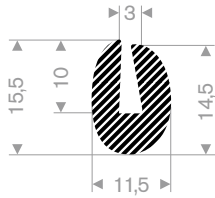

225.00.752
EPDM 15° Shore zwart
rollengte 25 meter

221.00.130
CR 15° Shore zwart
rollengte 50 meter

221.00.140
EPDM 15° Shore zwart
rollengte 50 meter

221.00.150
EPDM 15° Shore zwart
rollengte 50 meter

221.00.160
EPDM 15° Shore zwart
rollengte 50 meter

221.01.108
EPDM 15° Shore zwart
rollengte 100 meter

221.00.110
EPDM 15° Shore zwart
rollengte 100 meter

221.00.112
EPDM 15° Shore zwart
rollengte 100 meter

221.01.078
EPDM 15° Shore zwart
rollengte 50 meter

221.01.075
EPDM 15° Shore zwart
rollengte 50 meter

221.01.083
EPDM 15° Shore zwart
rollengte 100 meter

221.01.088
EPDM 15° Shore zwart
rollengte 25 meter

221.01.503
EPDM 15° Shore zwart
rollengte 25 meter