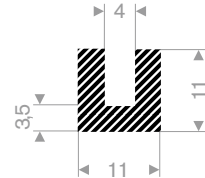

225.00.752
EPDM 15° Shore zwart
rollengte 25 meter

221.00.150
EPDM 15° Shore zwart
rollengte 50 meter