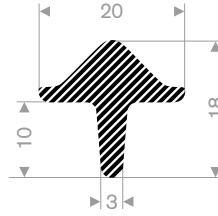

225.01.810
EPDM 15° Shore zwart zelfklevend
rollengte 25 meter

225.02.020
EPDM 15° Shore zwart zelfklevend
rollengte 25 meter

225.01.125
EPDM 15° Shore zwart
rollengte 25 meter

225.00.101
EPDM 15° Shore zwart
rollengte 25 meter

225.84.040
Celrubber EPDM 15° Shore zwart
lengte 2 meter

225.01.170
EPDM 15° Shore zwart
rollengte 10 meter

225.00.617
EPDM 15° Shore zwart
rollengte 50 meter

225.00.619
EPDM 15° Shore zwart
rollengte 50 meter