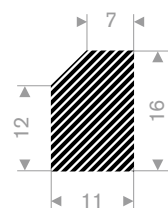

225.00.617
EPDM 15° Shore zwart
rollengte 50 meter

225.00.619
EPDM 15° Shore zwart
rollengte 50 meter

225.00.601
EPDM 15° Shore grijs
rollengte 100 meter

225.00.084
EPDM 15° Shore zwart
rollengte 30 meter

225.00.081
EPDM 15° Shore zwart
rollengte 30 meter

225.00.082
EPDM 15° Shore zwart
rollengte 30 meter