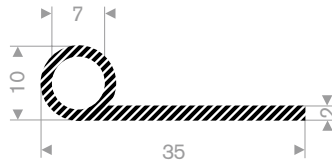

221.01.825
EPDM 15° Shore zwart
rollengte 30 meter

221.01.085
EPDM 15° Shore zwart
rollengte 30 meter

225.00.083
EPDM 15° Shore zwart
rollengte 30 meter

224.00.227
EPDM 15° Shore zwart
rollengte 50 meter