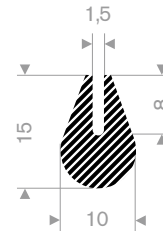

222.02.535
EPDM 15° Shore zwart
rollengte 25 meter

222.01.842
EPDM 15° Shore zwart
rollengte 10 meter

222.05.020
EPDM 15° Shore zwart
rollengte 15 meter

225.00.828
EPDM 15° Shore zwart
rollengte 50 meter

225.00.752
EPDM 15° Shore zwart
rollengte 25 meter

221.00.130
CR 15° Shore zwart
rollengte 50 meter

221.00.140
EPDM 15° Shore zwart
rollengte 50 meter

221.00.150
EPDM 15° Shore zwart
rollengte 50 meter

221.00.160
EPDM 15° Shore zwart
rollengte 50 meter

221.01.108
EPDM 15° Shore zwart
rollengte 100 meter

221.00.110
EPDM 15° Shore zwart
rollengte 100 meter

221.00.112
EPDM 15° Shore zwart
rollengte 100 meter

221.01.078
EPDM 15° Shore zwart
rollengte 50 meter