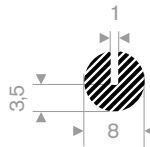

225.00.752
EPDM 15° Shore zwart
rollengte 25 meter

221.00.130
CR 15° Shore zwart
rollengte 50 meter

221.00.140
EPDM 15° Shore zwart
rollengte 50 meter

221.00.150
EPDM 15° Shore zwart
rollengte 50 meter

221.00.160
EPDM 15° Shore zwart
rollengte 50 meter