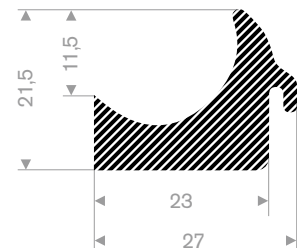

222.02.535
EPDM 15° Shore zwart
rollengte 25 meter

222.01.842
EPDM 15° Shore zwart
rollengte 10 meter

222.05.020
EPDM 15° Shore zwart
rollengte 15 meter

225.00.828
EPDM 15° Shore zwart
rollengte 50 meter

225.00.752
EPDM 15° Shore zwart
rollengte 25 meter

221.00.130
CR 15° Shore zwart
rollengte 50 meter

221.00.140
EPDM 15° Shore zwart
rollengte 50 meter

221.00.150
EPDM 15° Shore zwart
rollengte 50 meter

221.00.160
EPDM 15° Shore zwart
rollengte 50 meter