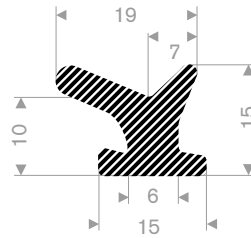

225.01.118
EPDM 15° Shore zwart
rollengte 30 meter

225.00.640
EPDM 15° Shore zwart
rollengte 50 meter

228.11.611
EPDM 15° Shore zwart
rollengte 50 meter

228.13.082
EPDM 15° Shore zwart
rollengte 50 meter

225.01.303
EPDM 15° Shore zwart
rollengte 50 meter

225.00.772
EPDM 15° Shore zwart
rollengte 50 meter

225.01.040
celrubber plintprofiel zwart
rollengte 20 meter

225.01.042
celrubber plintprofiel grijs
rollengte 20 meter