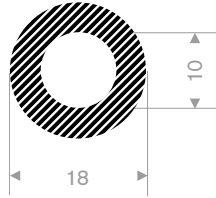

222.01.018
EPDM 15° Shore zwart
rollengte 50 meter