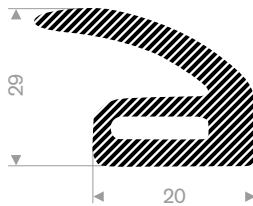

225.01.810
EPDM 15° Shore zwart zelfklevend
rollengte 25 meter

225.02.020
EPDM 15° Shore zwart zelfklevend
rollengte 25 meter

225.01.125
EPDM 15° Shore zwart
rollengte 25 meter

225.00.101
EPDM 15° Shore zwart
rollengte 25 meter

225.84.040
Celrubber EPDM 15° Shore zwart
lengte 2 meter

225.01.170
EPDM 15° Shore zwart
rollengte 10 meter

225.00.617
EPDM 15° Shore zwart
rollengte 50 meter

225.00.619
EPDM 15° Shore zwart
rollengte 50 meter

225.00.601
EPDM 15° Shore grijs
rollengte 100 meter

225.00.084
EPDM 15° Shore zwart
rollengte 30 meter

225.00.081
EPDM 15° Shore zwart
rollengte 30 meter

225.00.082
EPDM 15° Shore zwart
rollengte 30 meter