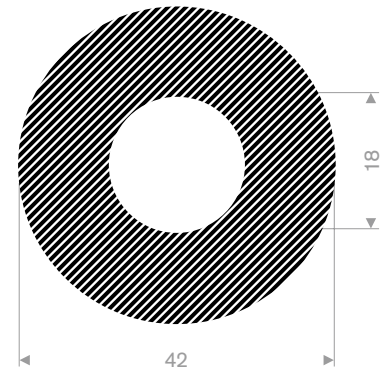

222.01.018
EPDM 15° Shore zwart
rollengte 50 meter

222.00.822
EPDM 15° Shore zwart
rollengte 25 meter

222.00.524
EPDM 15° Shore zwart
rollengte 25 meter

222.01.626
EPDM 15° Shore zwart
rollengte 50 meter

222.02.535
EPDM 15° Shore zwart
rollengte 25 meter

222.01.842
EPDM 15° Shore zwart
rollengte 10 meter

222.05.020
EPDM 15° Shore zwart
rollengte 15 meter

225.00.828
EPDM 15° Shore zwart
rollengte 50 meter