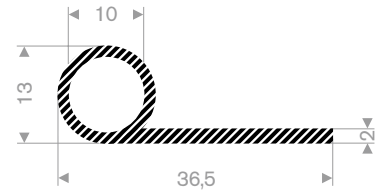

225.00.083
EPDM 15° Shore zwart
rollengte 30 meter

224.00.287
EPDM 15° Shore zwart
rollengte 50 meter