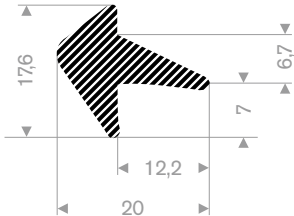

224.00.916
EPDM 15° Shore zwart
rollengte 25 meter

224.00.925
EPDM 15° Shore zwart
rollengte 25 meter

224.00.223
EPDM 15° Shore zwart
rollengte 50 meter

225.01.200
EPDM 15° Shore zwart
rollengte 25 meter

225.01.810
EPDM 15° Shore zwart zelfklevend
rollengte 25 meter

225.02.020
EPDM 15° Shore zwart zelfklevend
rollengte 25 meter

225.01.125
EPDM 15° Shore zwart
rollengte 25 meter

225.00.101
EPDM 15° Shore zwart
rollengte 25 meter

225.84.040
Celrubber EPDM 15° Shore zwart
lengte 2 meter

225.01.170
EPDM 15° Shore zwart
rollengte 10 meter

225.00.617
EPDM 15° Shore zwart
rollengte 50 meter

225.00.619
EPDM 15° Shore zwart
rollengte 50 meter