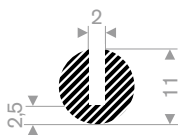

221.00.130
CR 15° Shore zwart
rollengte 50 meter

221.00.140
EPDM 15° Shore zwart
rollengte 50 meter

221.00.150
EPDM 15° Shore zwart
rollengte 50 meter

221.00.160
EPDM 15° Shore zwart
rollengte 50 meter

221.01.108
EPDM 15° Shore zwart
rollengte 100 meter

221.00.110
EPDM 15° Shore zwart
rollengte 100 meter