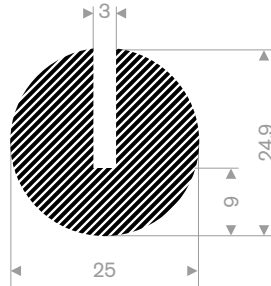

221.01.078
EPDM 15° Shore zwart
rollengte 50 meter

221.01.088
EPDM 15° Shore zwart
rollengte 25 meter