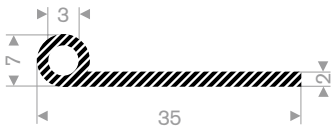

224.00.227
EPDM 15° Shore zwart
rollengte 50 meter