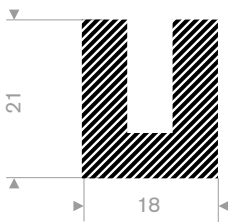

222.02.535
EPDM 15° Shore zwart
rollengte 25 meter

222.01.842
EPDM 15° Shore zwart
rollengte 10 meter

222.05.020
EPDM 15° Shore zwart
rollengte 15 meter

225.00.828
EPDM 15° Shore zwart
rollengte 50 meter

225.00.752
EPDM 15° Shore zwart
rollengte 25 meter

221.00.130
CR 15° Shore zwart
rollengte 50 meter

221.00.140
EPDM 15° Shore zwart
rollengte 50 meter

221.00.150
EPDM 15° Shore zwart
rollengte 50 meter

221.00.160
EPDM 15° Shore zwart
rollengte 50 meter

221.01.108
EPDM 15° Shore zwart
rollengte 100 meter

221.00.110
EPDM 15° Shore zwart
rollengte 100 meter

221.00.112
EPDM 15° Shore zwart
rollengte 100 meter

221.01.078
EPDM 15° Shore zwart
rollengte 50 meter