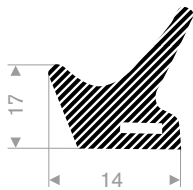

225.84.040
Celrubber EPDM 15° Shore zwart
lengte 2 meter

225.01.170
EPDM 15° Shore zwart
rollengte 10 meter

225.00.617
EPDM 15° Shore zwart
rollengte 50 meter

225.00.619
EPDM 15° Shore zwart
rollengte 50 meter

225.00.601
EPDM 15° Shore grijs
rollengte 100 meter

225.00.084
EPDM 15° Shore zwart
rollengte 30 meter

225.00.081
EPDM 15° Shore zwart
rollengte 30 meter

225.00.082
EPDM 15° Shore zwart
rollengte 30 meter