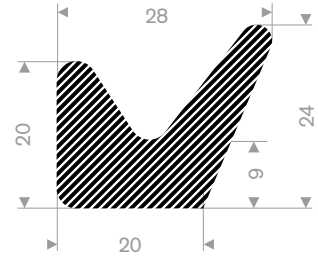

225.00.601
EPDM 15° Shore grijs
rollengte 100 meter

225.00.084
EPDM 15° Shore zwart
rollengte 30 meter

225.00.081
EPDM 15° Shore zwart
rollengte 30 meter

225.00.082
EPDM 15° Shore zwart
rollengte 30 meter

225.01.118
EPDM 15° Shore zwart
rollengte 30 meter

225.00.640
EPDM 15° Shore zwart
rollengte 50 meter

228.11.611
EPDM 15° Shore zwart
rollengte 50 meter

228.13.082
EPDM 15° Shore zwart
rollengte 50 meter

225.01.303
EPDM 15° Shore zwart
rollengte 50 meter

225.00.772
EPDM 15° Shore zwart
rollengte 50 meter

225.01.040
celrubber plintprofiel zwart
rollengte 20 meter

225.01.042
celrubber plintprofiel grijs
rollengte 20 meter