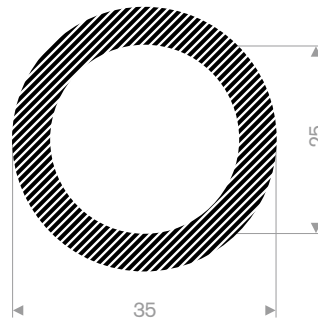

222.01.018
EPDM 15° Shore zwart
rollengte 50 meter

222.00.822
EPDM 15° Shore zwart
rollengte 25 meter

222.00.524
EPDM 15° Shore zwart
rollengte 25 meter

222.01.626
EPDM 15° Shore zwart
rollengte 50 meter

222.02.535
EPDM 15° Shore zwart
rollengte 25 meter

222.01.842
EPDM 15° Shore zwart
rollengte 10 meter

222.05.020
EPDM 15° Shore zwart
rollengte 15 meter

225.00.828
EPDM 15° Shore zwart
rollengte 50 meter