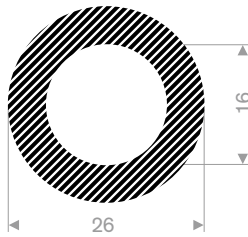

mosrubber rondsnoer

hardheid 15° Shore A
toleranties ISO 3302 E3
kwaliteit EPDM
kleur zwart

Dia (D)	code	rollengte (m)
2	227.00.002	200
3	227.00.003	200
4	227.00.004	200
5	227.00.005	200
6	227.00.006	100
7	227.00.007	100
8	227.00.008	100
9	227.00.009	100
10	227.00.010	100
12	227.00.012	100
13	227.00.013	100
14	227.00.014	100
15	227.00.015	50
16	227.00.016	50
18	227.00.018	25
20	227.00.020	25
25	227.00.025	25
30	227.00.030	20
40	227.00.040	20
50	227.00.050	10

222.01.018
EPDM 15° Shore zwart
rollengte 50 meter

222.00.822
EPDM 15° Shore zwart
rollengte 25 meter

222.00.524
EPDM 15° Shore zwart
rollengte 25 meter

222.01.626
EPDM 15° Shore zwart
rollengte 50 meter