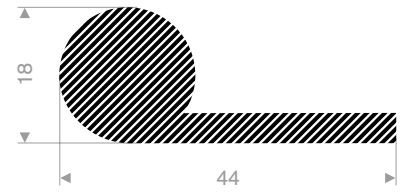

224.00.247
EPDM 15° Shore zwart
rollengte 50 meter

224.00.287
EPDM 15° Shore zwart
rollengte 50 meter

224.00.834
EPDM 15° Shore zwart
rollengte 25 meter

224.00.810
EPDM 15° Shore zwart
rollengte 50 meter