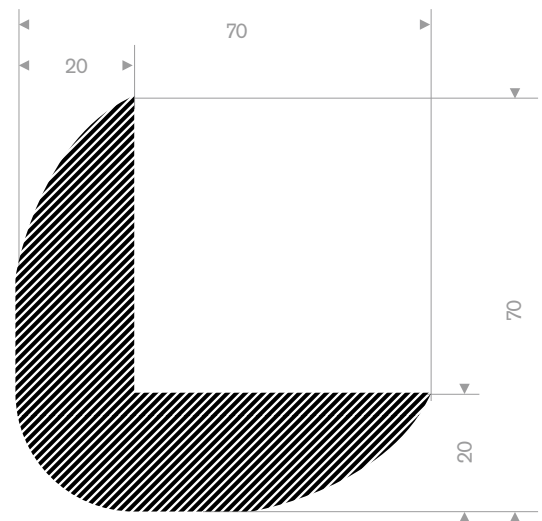

224.00.916
EPDM 15° Shore zwart
rollengte 25 meter

224.00.925
EPDM 15° Shore zwart
rollengte 25 meter

224.00.223
EPDM 15° Shore zwart
rollengte 50 meter

225.01.200
EPDM 15° Shore zwart
rollengte 25 meter

225.01.810
EPDM 15° Shore zwart zelfklevend
rollengte 25 meter

225.02.020
EPDM 15° Shore zwart zelfklevend
rollengte 25 meter

225.01.125
EPDM 15° Shore zwart
rollengte 25 meter

225.00.101
EPDM 15° Shore zwart
rollengte 25 meter

225.84.040
Celrubber EPDM 15° Shore zwart
lengte 2 meter

225.01.170
EPDM 15° Shore zwart
rollengte 10 meter

225.00.617
EPDM 15° Shore zwart
rollengte 50 meter

225.00.619
EPDM 15° Shore zwart
rollengte 50 meter