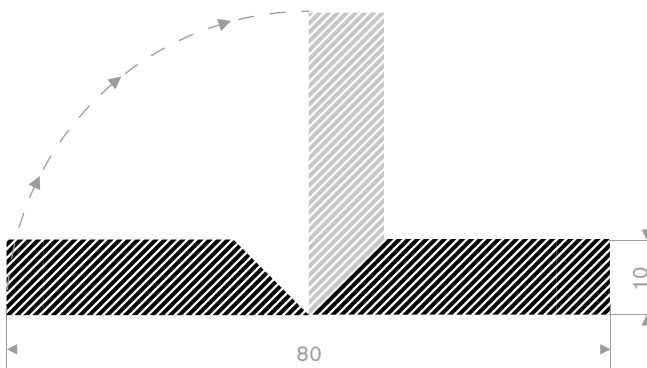

225.01.810
EPDM 15° Shore zwart zelfklevend
rollengte 25 meter

225.02.020
EPDM 15° Shore zwart zelfklevend
rollengte 25 meter

225.01.125
EPDM 15° Shore zwart
rollengte 25 meter

225.00.101
EPDM 15° Shore zwart
rollengte 25 meter

225.84.040
Celrubber EPDM 15° Shore zwart
lengte 2 meter

225.01.170
EPDM 15° Shore zwart
rollengte 10 meter

225.00.617
EPDM 15° Shore zwart
rollengte 50 meter

225.00.619
EPDM 15° Shore zwart
rollengte 50 meter