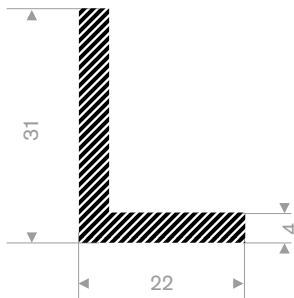

224.00.247
EPDM 15° Shore zwart
rollengte 50 meter

224.00.287
EPDM 15° Shore zwart
rollengte 50 meter

224.00.834
EPDM 15° Shore zwart
rollengte 25 meter

224.00.810
EPDM 15° Shore zwart
rollengte 50 meter

224.00.916
EPDM 15° Shore zwart
rollengte 25 meter

224.00.925
EPDM 15° Shore zwart
rollengte 25 meter

224.00.223
EPDM 15° Shore zwart
rollengte 50 meter

225.01.200
EPDM 15° Shore zwart
rollengte 25 meter

225.01.810
EPDM 15° Shore zwart zelfklevend
rollengte 25 meter

225.02.020
EPDM 15° Shore zwart zelfklevend
rollengte 25 meter

225.01.125
EPDM 15° Shore zwart
rollengte 25 meter

225.00.101
EPDM 15° Shore zwart
rollengte 25 meter