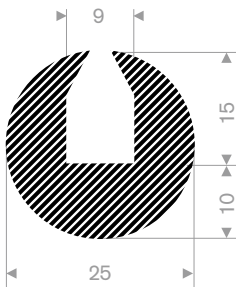

221.01.075
EPDM 15° Shore zwart
rollengte 50 meter

221.01.083
EPDM 15° Shore zwart
rollengte 100 meter

221.01.088
EPDM 15° Shore zwart
rollengte 25 meter

221.01.503
EPDM 15° Shore zwart
rollengte 25 meter