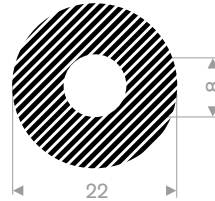

mosrubber rondsnoer

hardheid 15° Shore A
toleranties ISO 3302 E3
kwaliteit EPDM
kleur zwart

Dia (D)	code	rollengte (m)
2	227.00.002	200
3	227.00.003	200
4	227.00.004	200
5	227.00.005	200
6	227.00.006	100
7	227.00.007	100
8	227.00.008	100
9	227.00.009	100
10	227.00.010	100
12	227.00.012	100
13	227.00.013	100
14	227.00.014	100
15	227.00.015	50
16	227.00.016	50
18	227.00.018	25
20	227.00.020	25
25	227.00.025	25
30	227.00.030	20
40	227.00.040	20
50	227.00.050	10

222.01.018
EPDM 15° Shore zwart
rollengte 50 meter

222.00.822
EPDM 15° Shore zwart
rollengte 25 meter

222.00.524
EPDM 15° Shore zwart
rollengte 25 meter

222.01.626
EPDM 15° Shore zwart
rollengte 50 meter