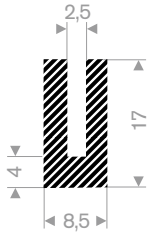

222.01.018
EPDM 15° Shore zwart
rollengte 50 meter

222.00.822
EPDM 15° Shore zwart
rollengte 25 meter

222.00.524
EPDM 15° Shore zwart
rollengte 25 meter

222.01.626
EPDM 15° Shore zwart
rollengte 50 meter

222.02.535
EPDM 15° Shore zwart
rollengte 25 meter

222.01.842
EPDM 15° Shore zwart
rollengte 10 meter

222.05.020
EPDM 15° Shore zwart
rollengte 15 meter

225.00.828
EPDM 15° Shore zwart
rollengte 50 meter

225.00.752
EPDM 15° Shore zwart
rollengte 25 meter

221.00.130
CR 15° Shore zwart
rollengte 50 meter

221.00.140
EPDM 15° Shore zwart
rollengte 50 meter

221.00.150
EPDM 15° Shore zwart
rollengte 50 meter

221.00.160
EPDM 15° Shore zwart
rollengte 50 meter